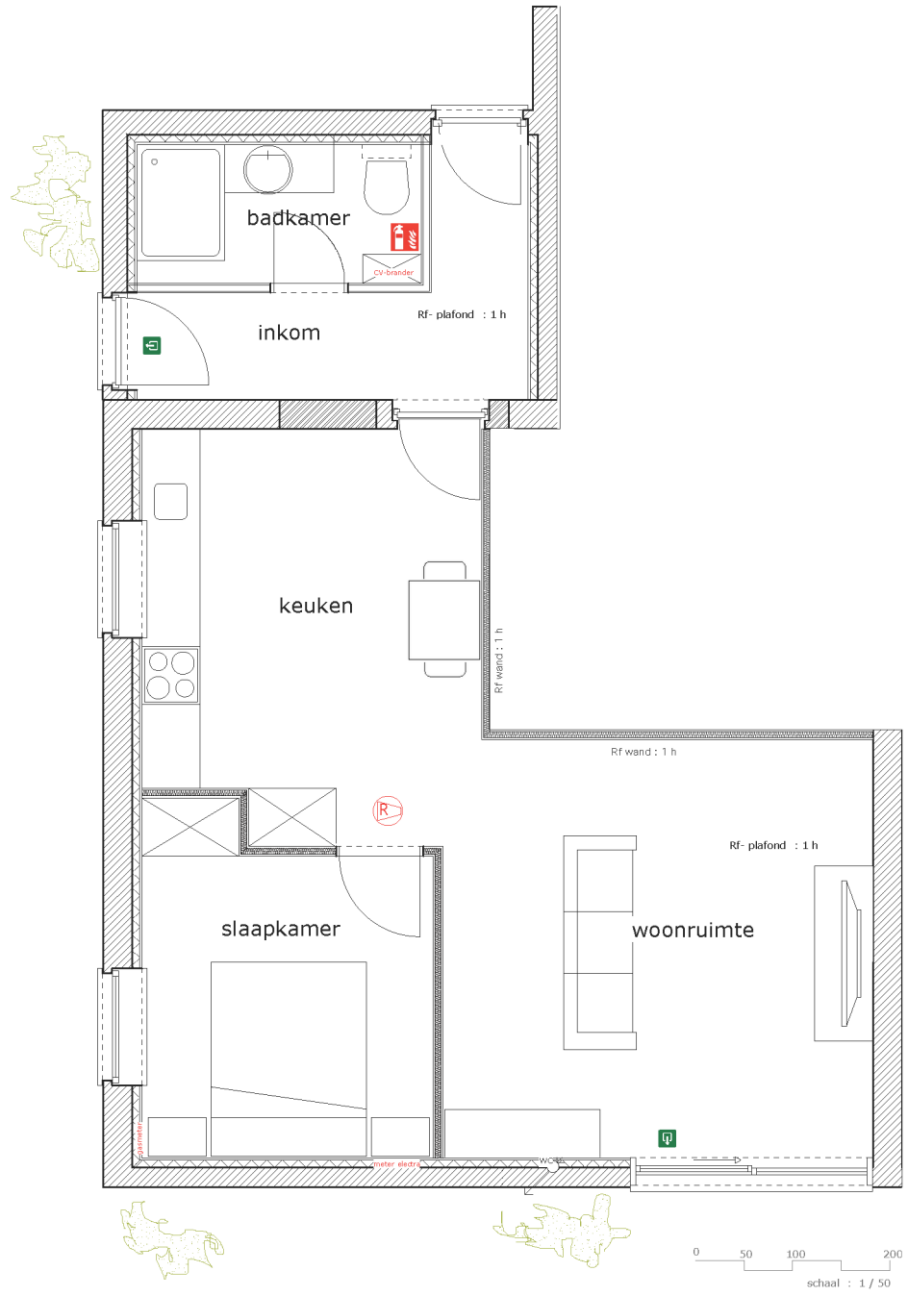

Inventaris

geldig vanaf 1 mei 2014

de vliere hoevestudio ****

Grondplan

de vliere

Meubels

bed (2 pers.)

fauteuil (3 pers)

salontafel

ontbijttafel met stoelen (2)

tuinstoelen (2)

bureau met bureaustoel

kinderset (te vermelden bij boeking)

- reisbed
- kinderstoel
- verzorgingskussen
- luier vuilbak

Keuken

toestellen & apparaten